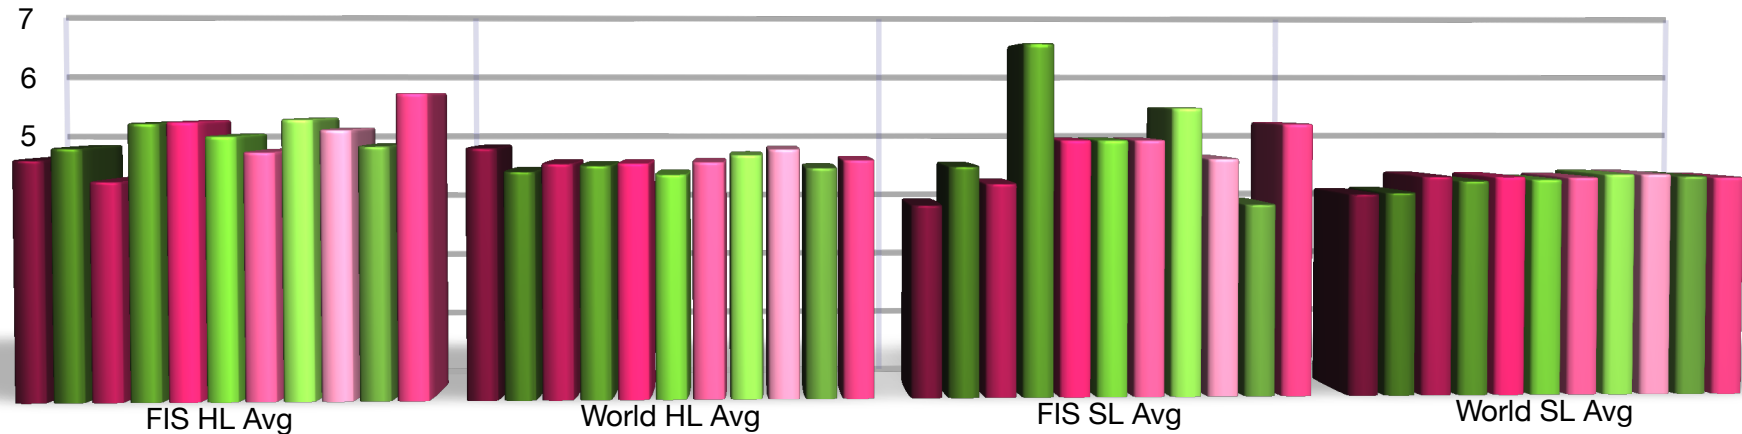

IB Visual Arts Results Data Over 11 Years

Year	Level	# Students	Teacher	World Avg.	FIS Avg.	Total in Class
2001	Higher	7	Trebel	4.89	4.71	10
	Standard	3		4.16	4	
2002	Higher	9	Trebel	4.53	4.89	14
	Standard	5		4.18	4.6	
2003	Higher	8	Shay	4.65	4.38	11
	Standard	3		4.43	4.33	
2004	Higher	11	Trebel	4.62	5.27	13
	Standard	2		4.36	6.5	
2005	Higher	17	Trebel	4.65	5.29	20
	Standard	3		4.42	5	
2006	Higher	14	Murray	4.48	5.07	16
	Standard	2		4.38	5	
2007	Higher	12	Trebel	4.67	4.83	15
	Standard	3		4.41	5	
2008	Higher	3	Murray	4.78	5.33	5
	Standard	2		4.46	5.5	
2009	Higher	12	Trebel	4.87	5.17	19
	Standard	7		4.46	4.71	
2010	Higher	14	Murray	4.58	4.92	16
	Standard	2		4.43	4.00	
2011	Higher	11	Trebel	4.70	5.73	15
	Standard	4		4.41	5.25	
Averages		7		4.52363636364	4.97636363636	14

IB Visual Arts Results Averages over 11 years (FIS and World) by year

	2001	2002	2003	2004	2005	2006	2007	2008	2009	2010	2011
FIS HL Avg	4.71	4.89	4.38	5.27	5.29	5.07	4.83	5.33	5.17	4.92	5.73
World HL Avg	4.89	4.53	4.65	4.62	4.65	4.48	4.67	4.78	4.87	4.58	4.70
FIS SL Avg	4	4.6	4.33	6.5	5	5	5	5.5	4.71	4.00	5.25
World SL Avg	4.16	4.18	4.43	4.36	4.42	4.38	4.41	4.46	4.46	4.43	4.41

IB Visual Arts Results Averages over 11 years (FIS and World) by components

2001
 2002
 2003
 2004
 2005
 2006
 2007
 2008
 2009
 2010
 2011

	2001	2002	2003	2004	2005	2006	2007	2008	2009	2010	2011
FIS HL Avg	4.71	4.89	4.38	5.27	5.29	5.07	4.83	5.33	5.17	4.92	5.73
World HL Avg	4.89	4.53	4.65	4.62	4.65	4.48	4.67	4.78	4.87	4.58	4.70
FIS SL Avg	4	4.6	4.33	6.5	5	5	5	5.5	4.71	4	5.25
World SL Avg	4.16	4.18	4.43	4.36	4.42	4.38	4.41	4.46	4.46	4.43	4.41