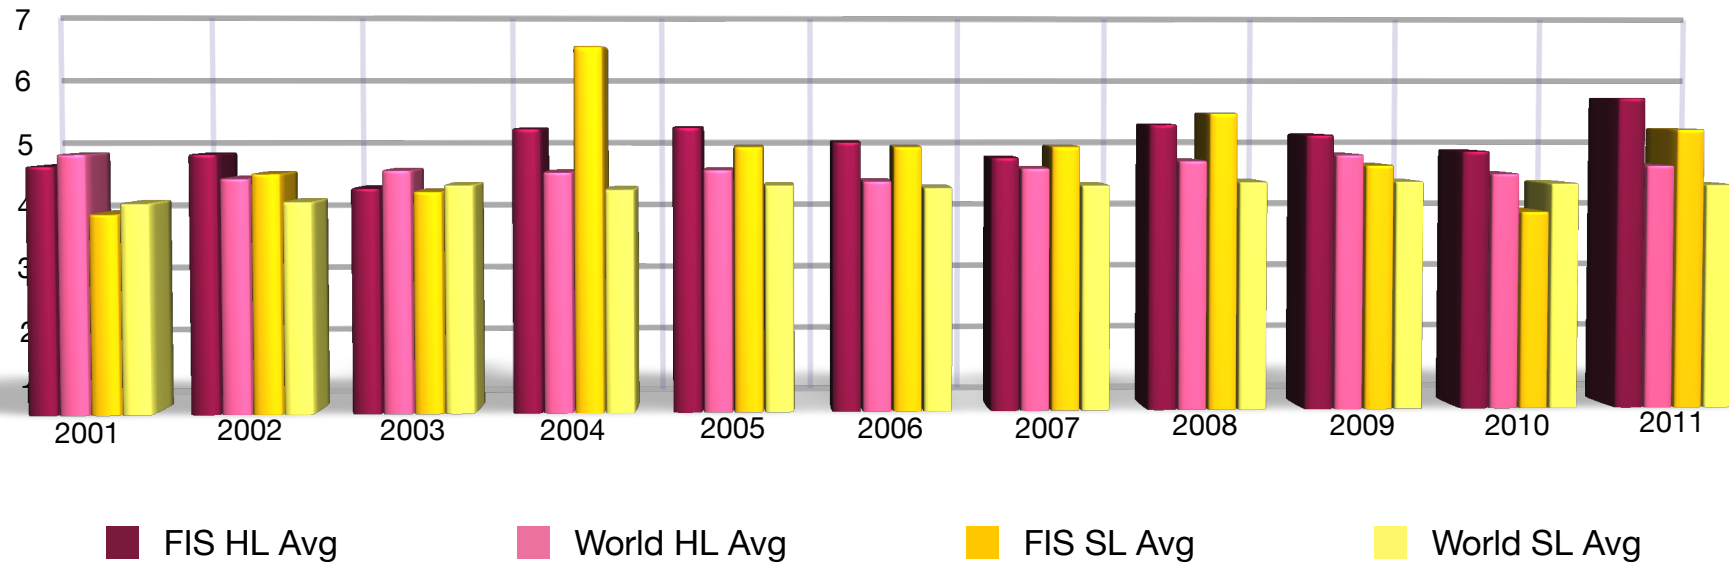

IB Visual Arts Results Data Over 11 Years

Year	Level	# Students	Teacher	World Avg.	FIS Avg.	Total in Class
2001	Higher	7	Trebel	4.89	4.71	10
	Standard	3		4.16	4	
2002	Higher	9	Trebel	4.53	4.89	14
	Standard	5		4.18	4.6	
2003	Higher	8	Shay	4.65	4.38	11
	Standard	3		4.43	4.33	
2004	Higher	11	Trebel	4.62	5.27	13
	Standard	2		4.36	6.5	
2005	Higher	17	Trebel	4.65	5.29	20
	Standard	3		4.42	5	
2006	Higher	14	Murray	4.48	5.07	16
	Standard	2		4.38	5	
2007	Higher	12	Trebel	4.67	4.83	15
	Standard	3		4.41	5	
2008	Higher	3	Murray	4.78	5.33	5
	Standard	2		4.46	5.5	
2009	Higher	12	Trebel	4.87	5.17	19
	Standard	7		4.46	4.71	
2010	Higher	14	Murray	4.58	4.92	16
	Standard	2		4.43	4.00	
2011	Higher	11	Trebel	4.70	5.73	15
	Standard	4		4.41	5.25	
Averages		7		4.52363636364	4.97636363636	14

IB Visual Arts Results Averages over 11 years (FIS and World) by year

	2001	2002	2003	2004	2005	2006	2007	2008	2009	2010	2011
FIS HL Avg	4.71	4.89	4.38	5.27	5.29	5.07	4.83	5.33	5.17	4.92	5.73
World HL Avg	4.89	4.53	4.65	4.62	4.65	4.48	4.67	4.78	4.87	4.58	4.70
FIS SL Avg	4	4.6	4.33	6.5	5	5	5	5.5	4.71	4.00	5.25
World SL Avg	4.16	4.18	4.43	4.36	4.42	4.38	4.41	4.46	4.46	4.43	4.41

IB Visual Arts Results Averages over 11 years (FIS and World) by components

2001
 2002
 2003
 2004
 2005
 2006
 2007
 2008
 2009
 2010
 2011

	2001	2002	2003	2004	2005	2006	2007	2008	2009	2010	2011
FIS HL Avg	4.71	4.89	4.38	5.27	5.29	5.07	4.83	5.33	5.17	4.92	5.73
World HL Avg	4.89	4.53	4.65	4.62	4.65	4.48	4.67	4.78	4.87	4.58	4.70
FIS SL Avg	4	4.6	4.33	6.5	5	5	5	5.5	4.71	4	5.25
World SL Avg	4.16	4.18	4.43	4.36	4.42	4.38	4.41	4.46	4.46	4.43	4.41